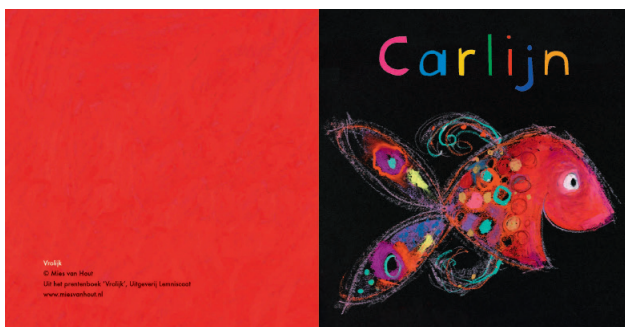

# Kaarten met een tekening met zwarte achtergrond

Het zijn dubbele kaarten.

Uitgevouwen is het formaat: 13,5 x 27 cm.

Gevouwen: 13,5 x 13,5 cm.

Er zit een mooie enveloppe bij in de kleur gebroken wit.

Voorbeeld van een opgevouwen kaart.